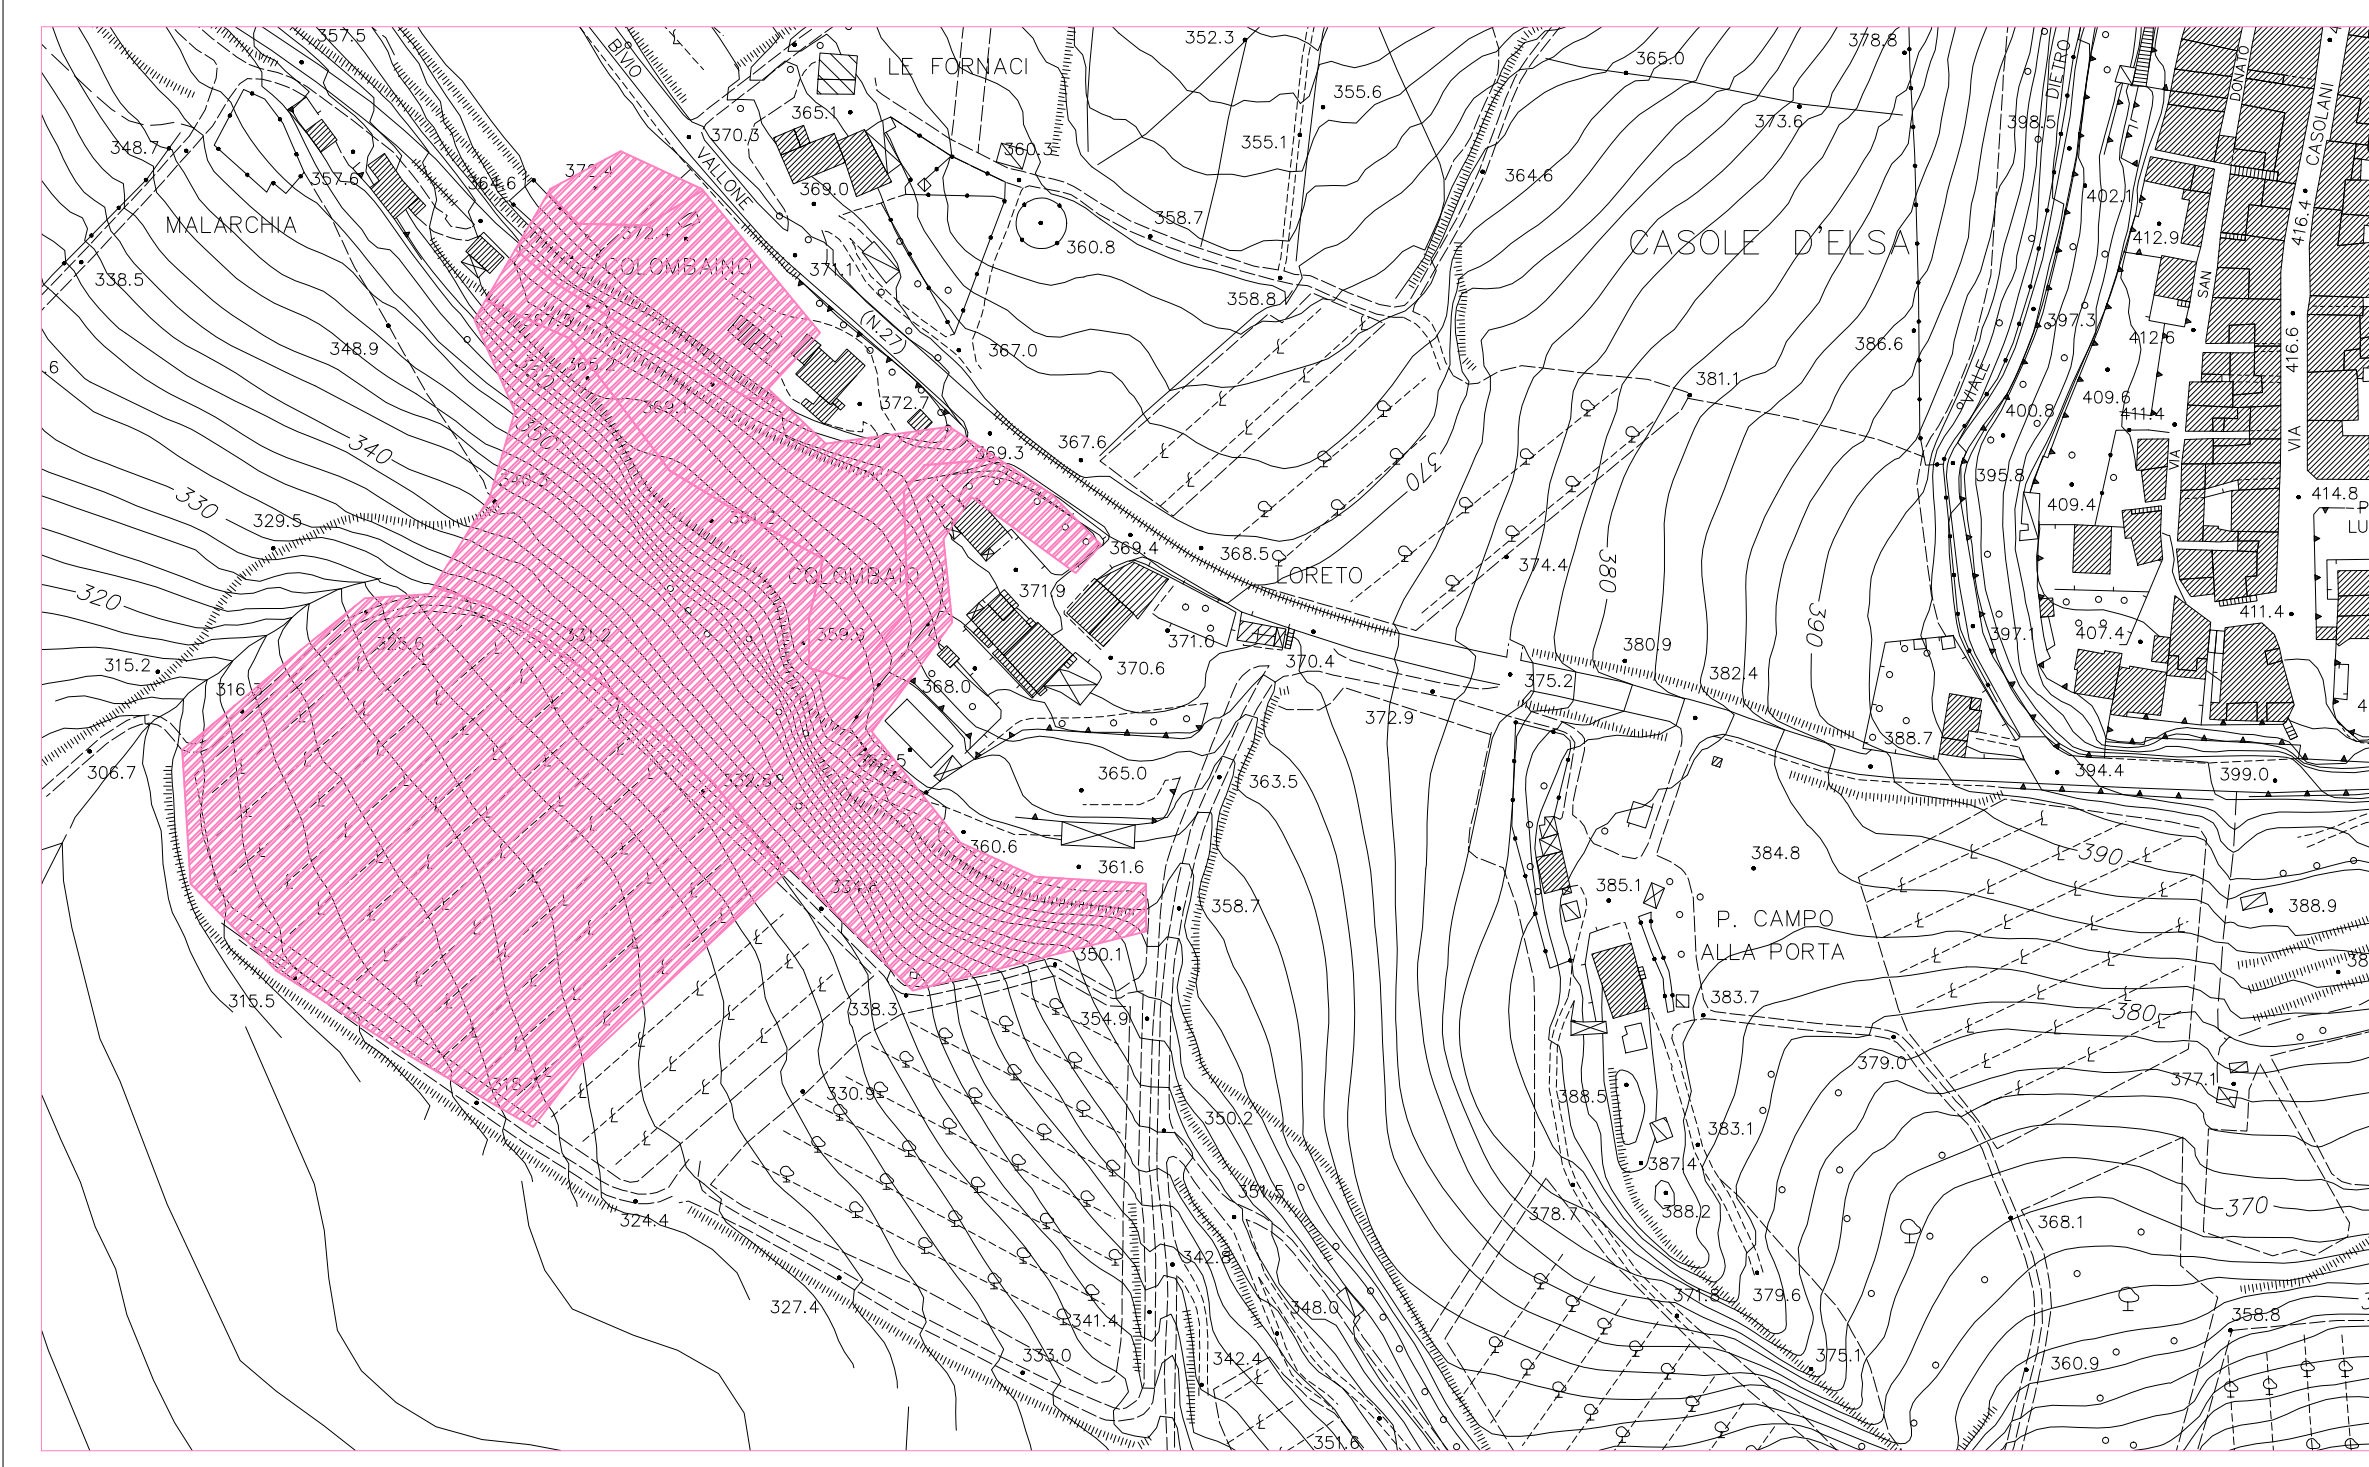

**CATASTO DELLE AREE PERCORSE
DAL FUOCO**

art. 10 comma 2) della legge n. 353/2000 e art. 70 ter comma 2) della L.R.
21 marzo 2000 n. 39 e s.m.i.
periodo 2006 - 2022

Servizio Ambiente
Responsabile: Arch. Patrizia Pruneti ottobre 2023

Dati forniti dal Ministero delle politiche agricole alimentari e forestali - CORPO FORESTALE
DELLO STATO - Comando Provinciale di SIENA

NORD-OVEST Scala 1:10.000
1:2.000

4

- LEGENDA**
- Incendio del 24-08-2006 in loc. Pod. Stebbi
 - Incendio del 06-09-2008 in loc. Mensano
 - Incendio del 09-08-2009 in loc. Monteguidi
 - Incendio del 23-08-2009 in loc. Monteguidi
 - Incendio del 20-11-2009 in loc. Mensano - S. Maria
 - Incendio del 25-05-2011 in loc. Cotorniano
 - Incendio del 03-07-2011 in loc. La Piaggia - Monteguidi
 - Incendio del 14-10-2011 in loc. Poggio Palazzetto
 - Incendio del 11-07-2012 in loc. Bellaria - Verniano
 - Incendio del 11-08-2012 in loc. Selvatellino
 - Incendio del 09-09-2012 in loc. Monti I
 - Incendio del 27-03-2013 in loc. Casa Cantona
 - Incendio del 28-01-2015 in loc. Cavallano
 - Incendio del 04-07-2017 in loc. Casole d'Elsa
 - Incendio del 08-07-2017 in loc. Poggio Leccioni
 - Incendio del 13-08-2017 in loc. Casanuova
 - Incendio del 27-09-2018 in loc. Quegna
 - Incendio del 27-07-2020 in loc. Mensano

Area incendio Casole d'Elsa - Località Colombaio 04.07.2017 scala 1:2000

Area incendio Loc. Poggio Leccioni 08-07-2017
scala 1:2000

Area incendio Loc. Monti - Località La Corsina 09.09.2012 scala 1:2000

Area incendio Loc. Cavallano - 28.01.2015 scala 1:2000

Area incendio Loc. Cantona 27.03.2013

Area incendio Loc. Poggio Palazzetto - Berignone
14.10.2011 scala 1:2000