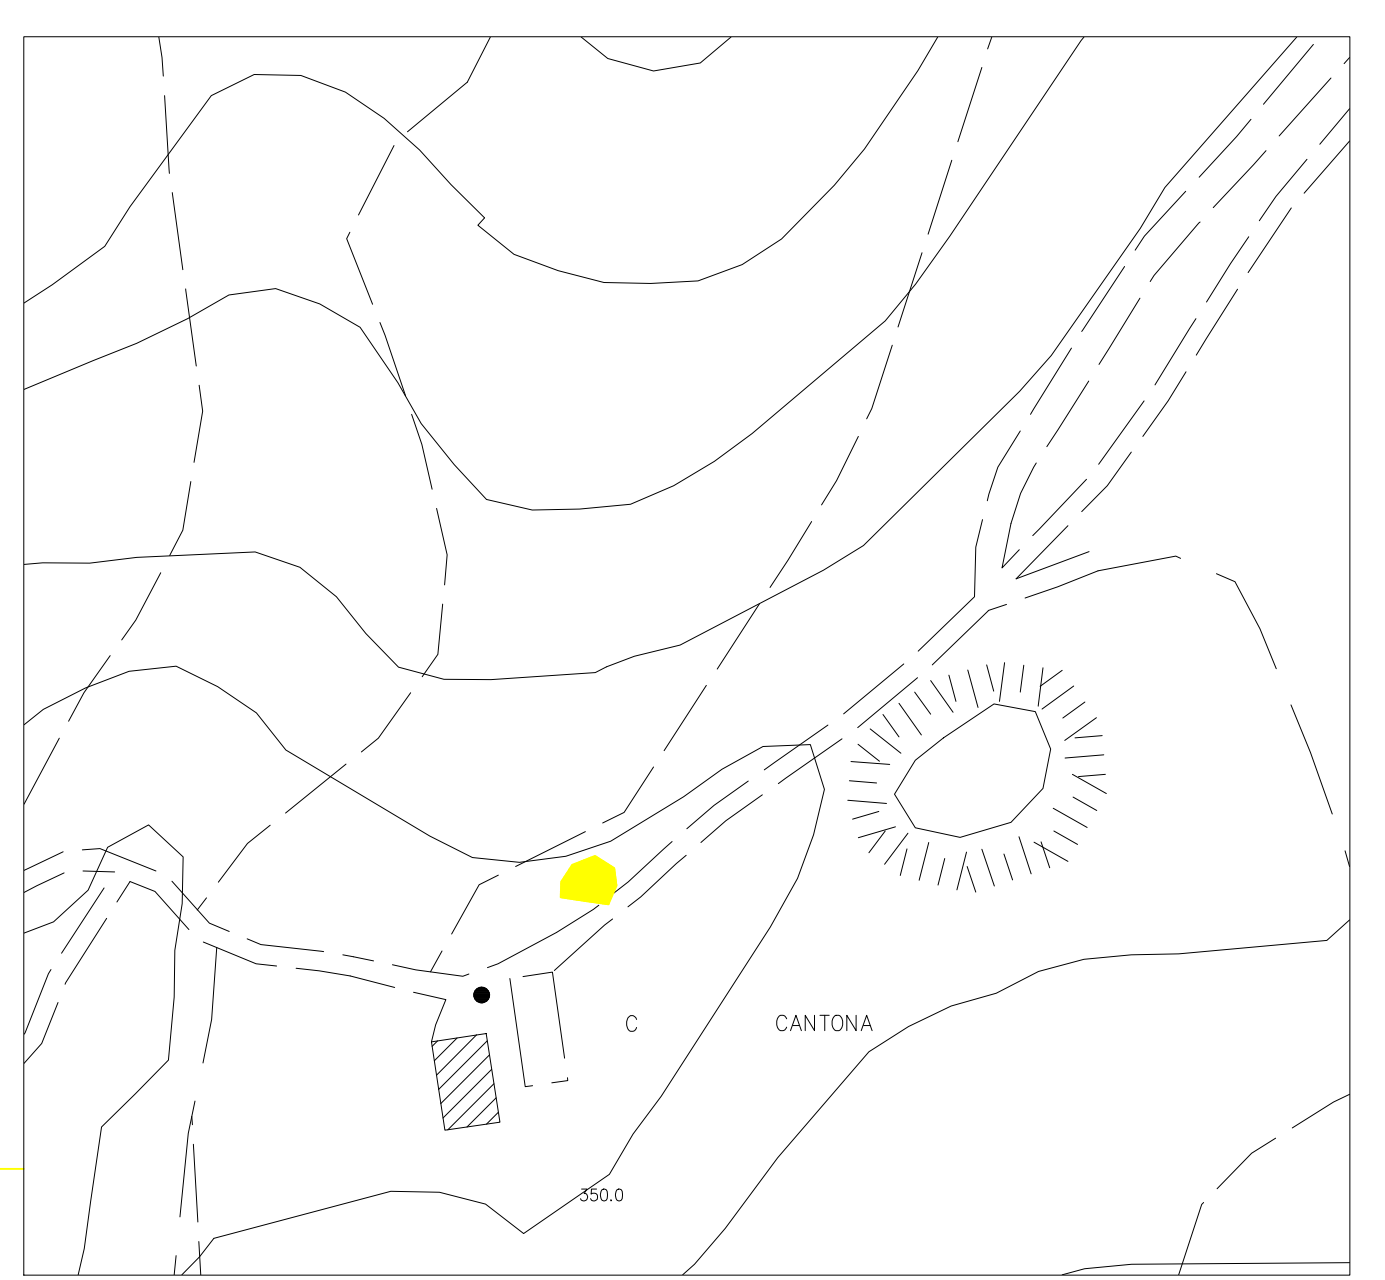

Area incendio Loc. Cantona 27.03.2013