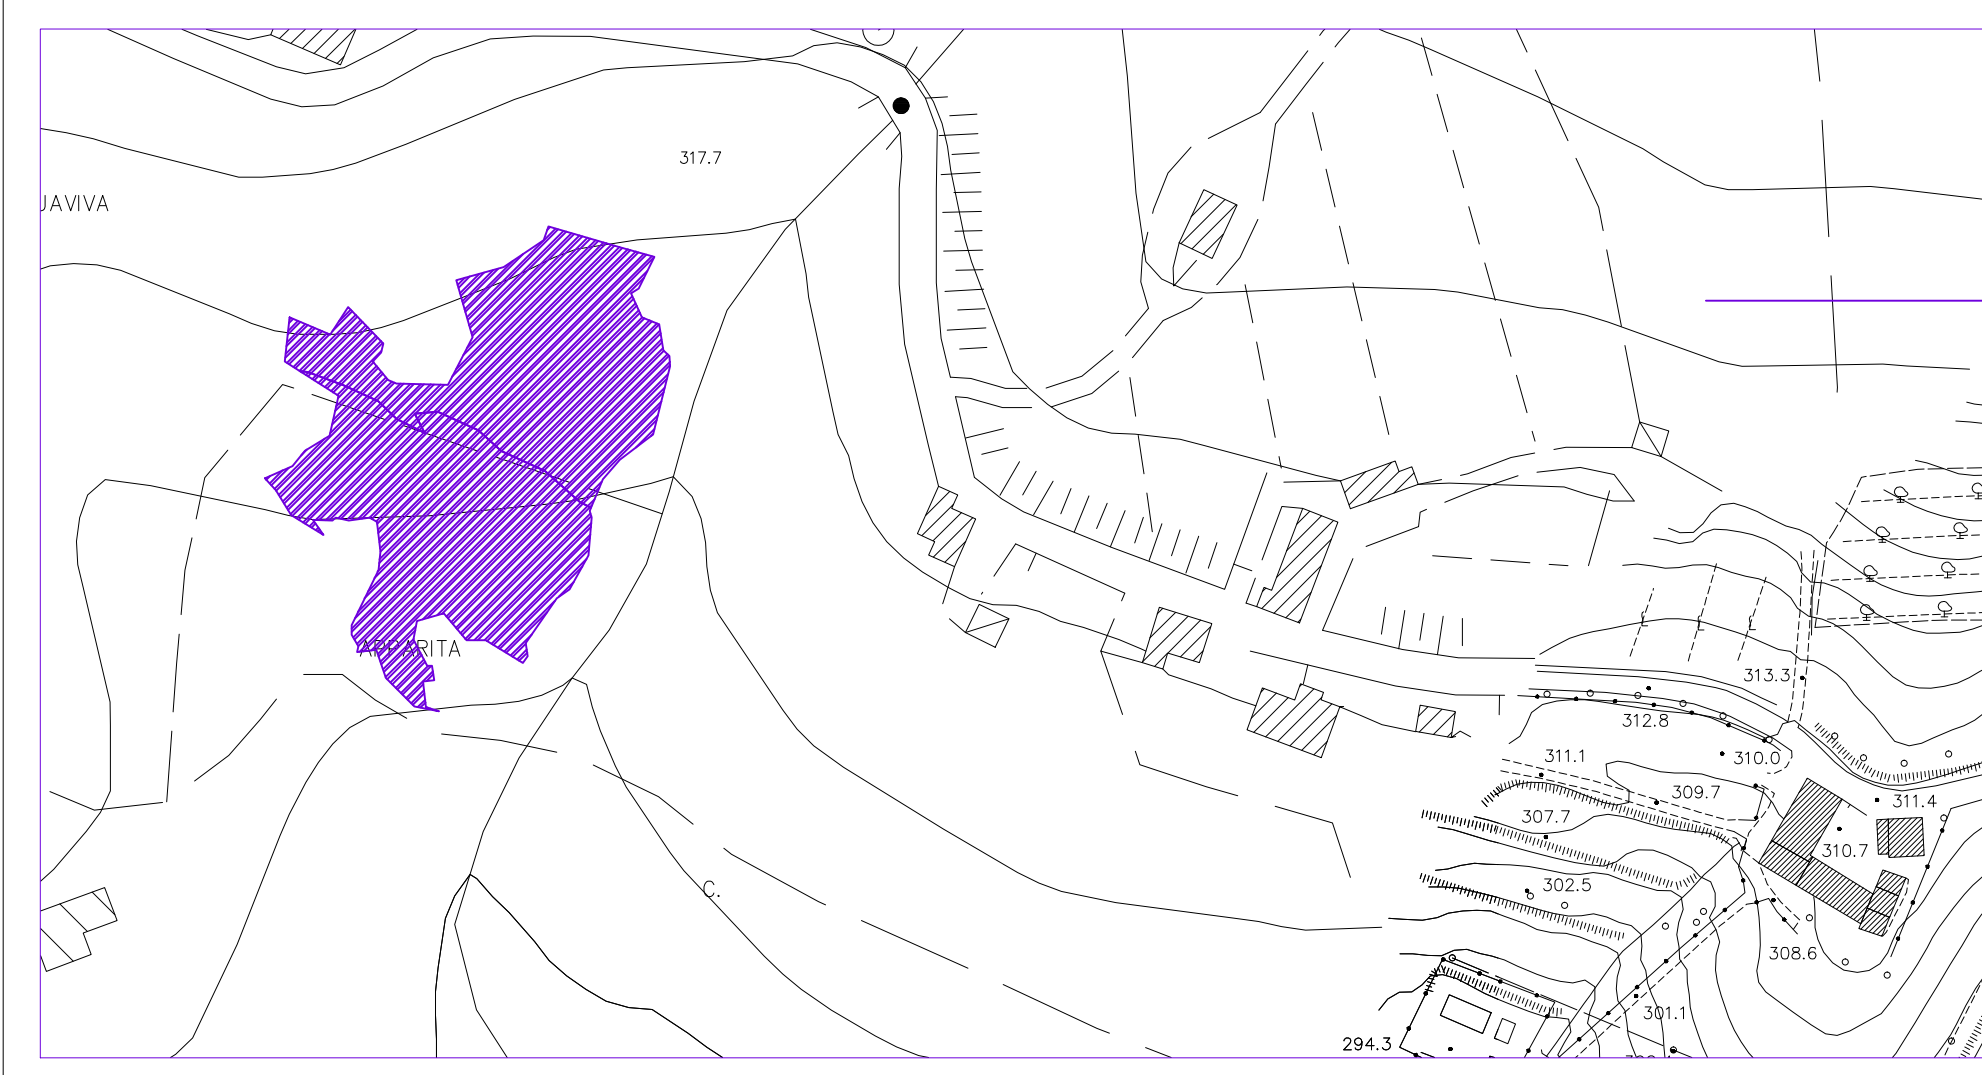

Dati forniti dal Ministero delle politiche agricole alimentari e forestali - CORPO FORESTALE
DELLO STATO - Comando Provinciale di SIENA

NORD-OVEST Scala 1:10.000
1:2.000

4

- LEGENDA**
- Incendio del 24-08-2006 in loc. Pod. Stebbi
 - Incendio del 06-09-2008 in loc. Mensano
 - Incendio del 09-08-2009 in loc. Monteguidi
 - Incendio del 23-08-2009 in loc. Monteguidi
 - Incendio del 20-11-2009 in loc. Mensano - S. Maria
 - Incendio del 25-05-2011 in loc. Cotorniano
 - Incendio del 03-07-2011 in loc. La Piaggia - Monteguidi
 - Incendio del 14-10-2011 in loc. Poggio Palazzetto
 - Incendio del 11-07-2012 in loc. Bellaria - Verniano
 - Incendio del 11-08-2012 in loc. Selvatellino
 - Incendio del 09-09-2012 in loc. Monti I
 - Incendio del 27-03-2013 in loc. Casa Cantona
 - Incendio del 28-01-2015 in loc. Cavallano
 - Incendio del 04-07-2017 in loc. Casole d'Elsa
 - Incendio del 08-07-2017 in loc. Poggio Leccioni
 - Incendio del 13-08-2017 in loc. Casanuova
 - Incendio del 27-09-2018 in loc. Quegna
 - Incendio del 27-07-2020 in loc. Mensano

Area incendio Casole d'Elsa - Località Colombaio 04.07.2017 scala 1:2000

Area incendio Loc. Poggio Leccioni 08-07-2017
scala 1:2000

Area incendio Loc. Monti - Località La Corsina 09.09.2012 scala 1:2000

Area incendio Loc. Cavallano - 28.01.2015 scala 1:2000

Area incendio Loc. Cantona 27.03.2013

Area incendio Loc. Poggio Palazzetto - Berignone
14.10.2011 scala 1:2000