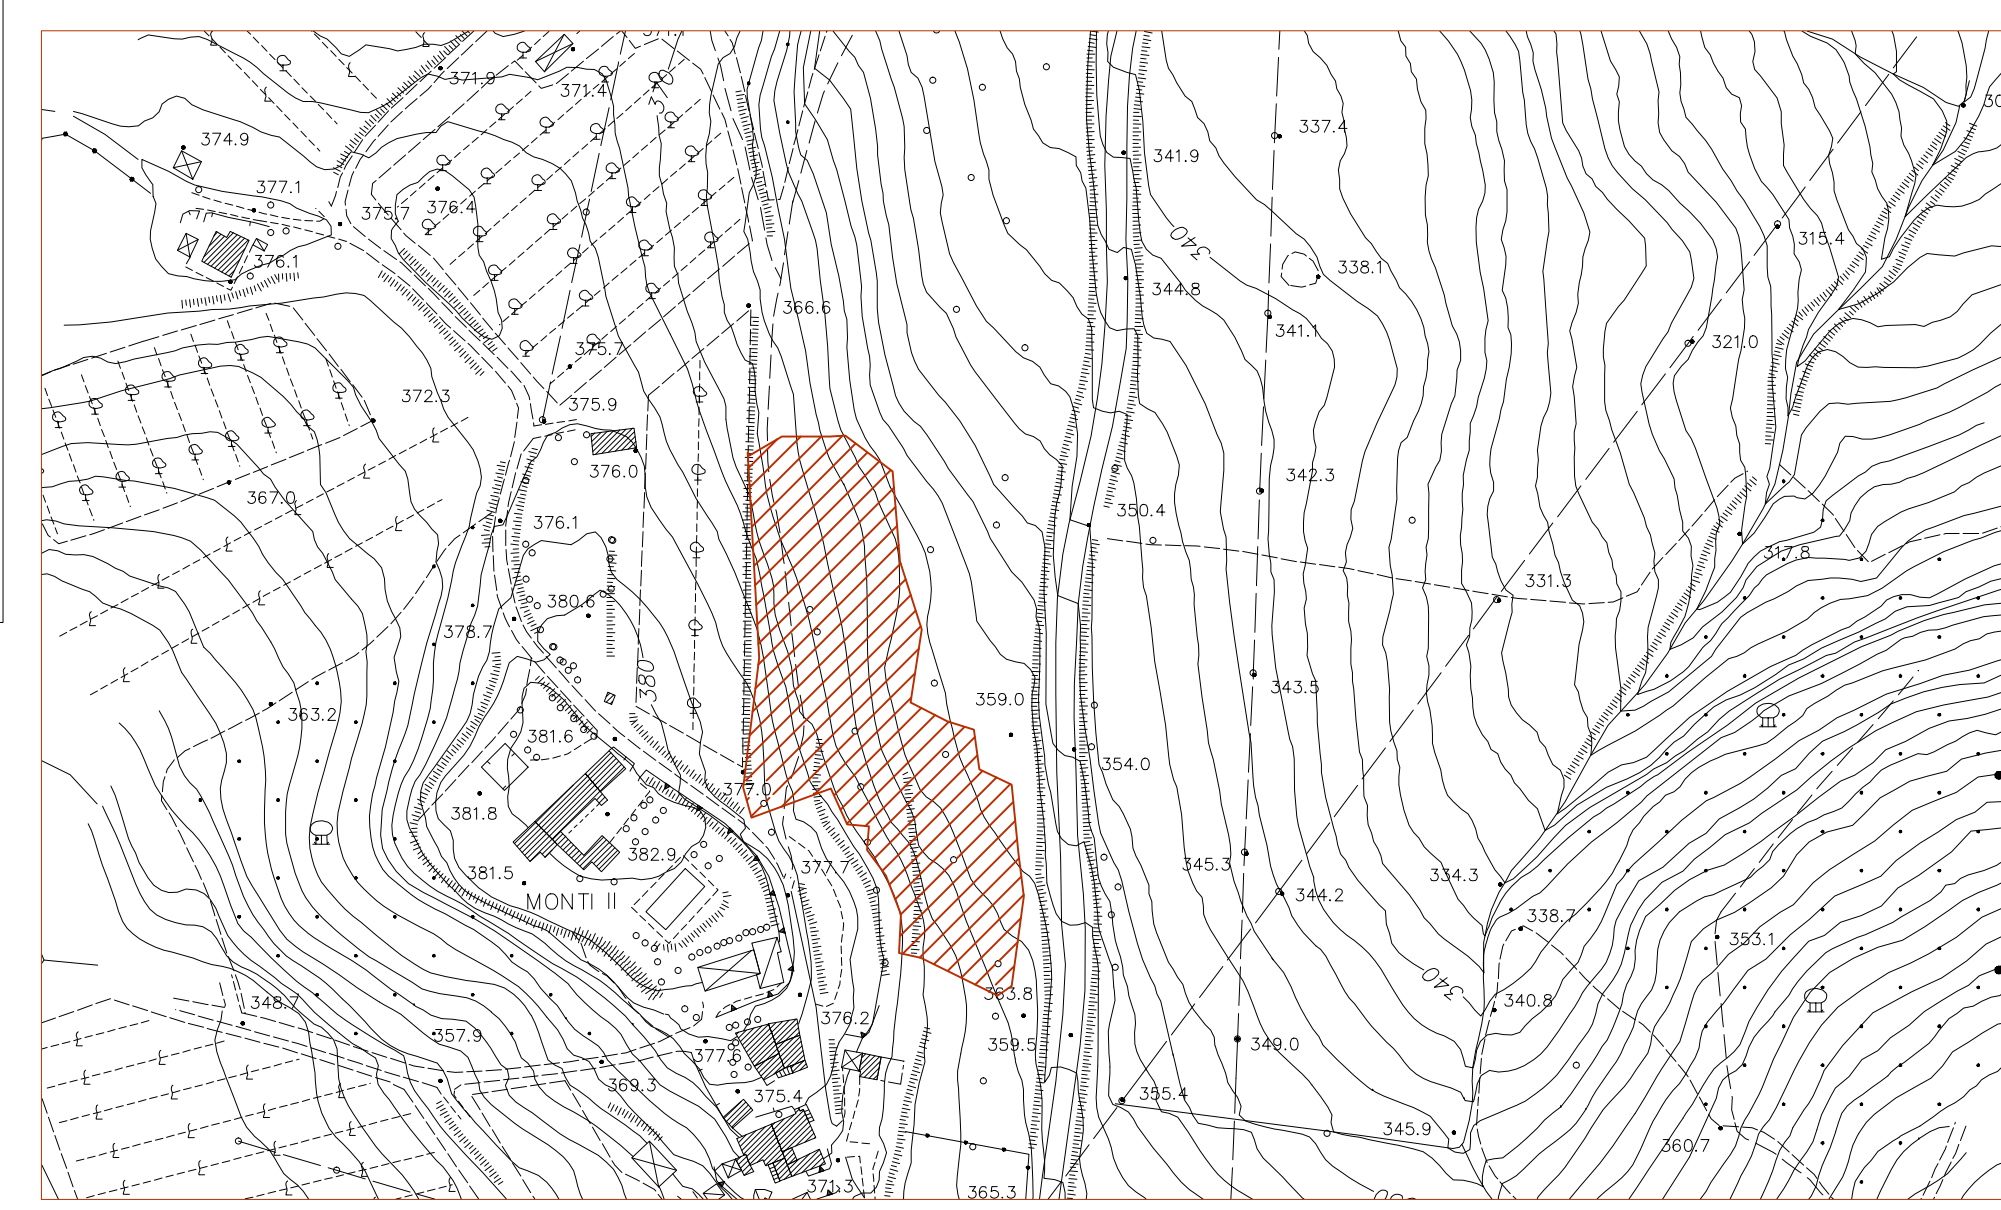

Dati forniti dal Ministero delle politiche agricole alimentari e forestali - CORPO FORESTALE
DELLO STATO - Comando Provinciale di SIENA

NORD-OVEST Scala 1:10.000
1:2.000

4

- LEGENDA**
- Incendio del 24-08-2006 in loc. Pod. Stebbi
 - Incendio del 06-09-2008 in loc. Mensano
 - Incendio del 09-08-2009 in loc. Monteguidi
 - Incendio del 23-08-2009 in loc. Monteguidi
 - Incendio del 20-11-2009 in loc. Mensano - S. Maria
 - Incendio del 25-05-2011 in loc. Cotorniano
 - Incendio del 03-07-2011 in loc. La Piaggia - Monteguidi
 - Incendio del 14-10-2011 in loc. Poggio Palazzetto
 - Incendio del 11-07-2012 in loc. Bellaria - Verniano
 - Incendio del 11-08-2012 in loc. Selvatellino
 - Incendio del 09-09-2012 in loc. Monti I
 - Incendio del 27-03-2013 in loc. Casa Cantona
 - Incendio del 28-01-2015 in loc. Cavallano
 - Incendio del 04-07-2017 in loc. Casole d'Elsa
 - Incendio del 08-07-2017 in loc. Poggio Leccioni
 - Incendio del 13-08-2017 in loc. Casanuova
 - Incendio del 27-09-2018 in loc. Quegna
 - Incendio del 27-07-2020 in loc. Mensano

Area incendio Casole d'Elsa - Località Colombaio 04.07.2017 scala 1:2000

Area incendio Loc. Poggio Leccioni 08-07-2017
scala 1:2000

Area incendio Loc. Monti - Località La Corsina 09.09.2012 scala 1:2000