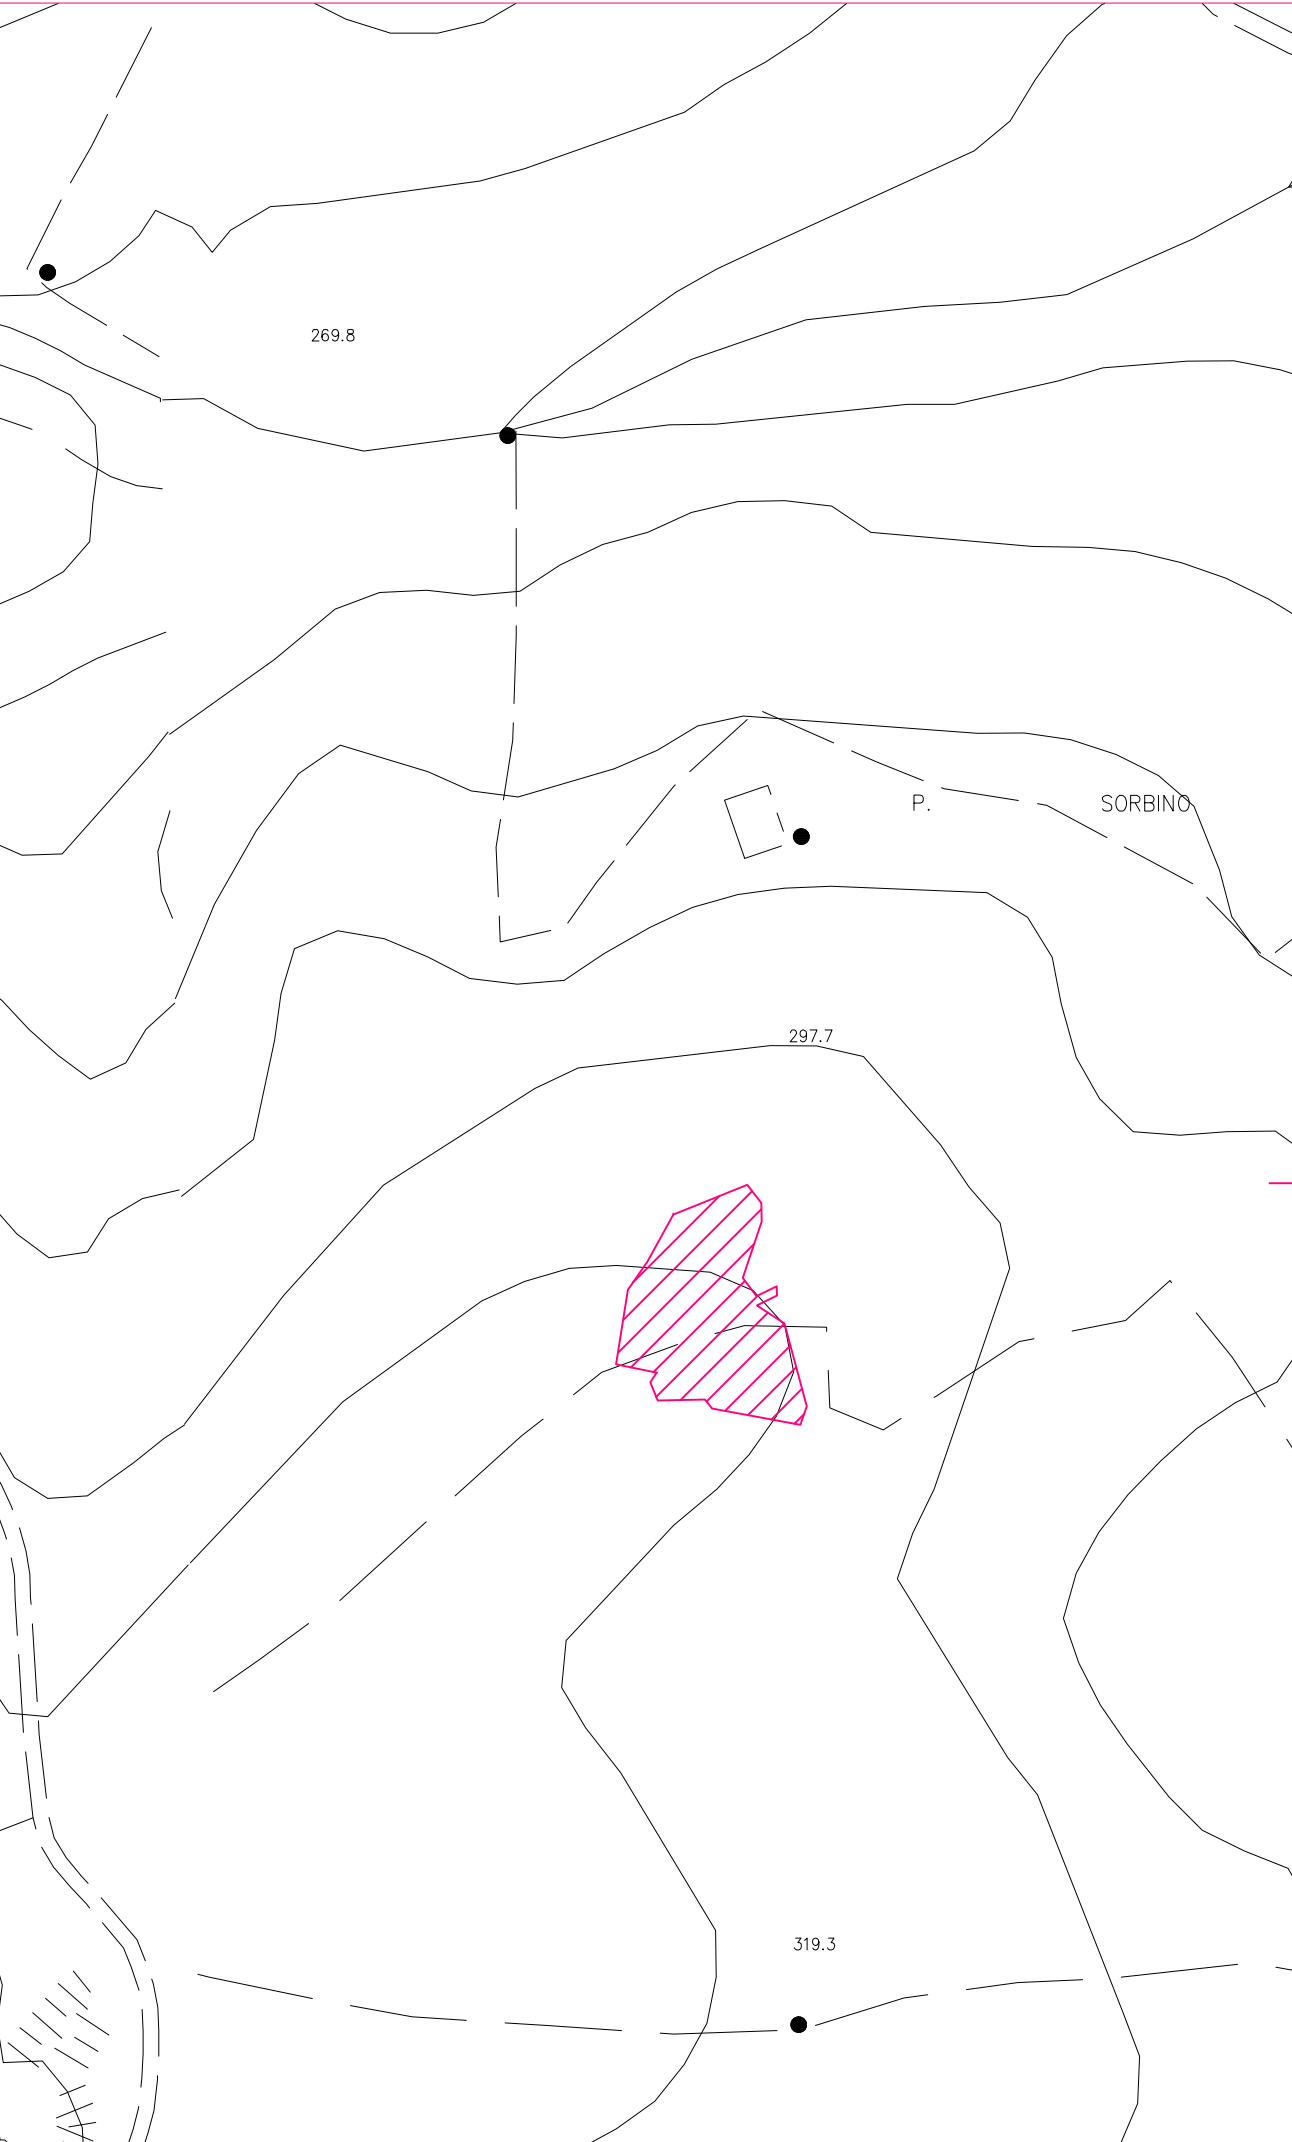

**CATASTO DELLE AREE PERCORSE
DAL FUOCO**

art. 10 comma 2) della legge n. 353/2000 e art. 70 ter comma 2) della L.R.
21 marzo 2000 n. 39 e s.m.i.
periodo 2006 - 2022

Servizio Ambiente
Responsabile: Arch. Patrizia Pruneti ottobre 2023

Dati forniti dal Ministero delle politiche agricole alimentari e forestali - CORPO FORESTALE
DELLO STATO - Comando Provinciale di SIENA

NORD-OVEST Scala 1:10.000
1:2.000

4

- LEGENDA**
- Incendio del 24-08-2006 in loc. Pod. Stebbi
 - Incendio del 06-09-2008 in loc. Mensano
 - Incendio del 09-08-2009 in loc. Monteguidi
 - Incendio del 23-08-2009 in loc. Monteguidi
 - Incendio del 20-11-2009 in loc. Mensano - S. Maria
 - Incendio del 25-05-2011 in loc. Cotorniano
 - Incendio del 03-07-2011 in loc. La Piaggia - Monteguidi
 - Incendio del 14-10-2011 in loc. Poggio Palazzetto
 - Incendio del 11-07-2012 in loc. Bellaria - Verniano
 - Incendio del 11-08-2012 in loc. Selvatellino
 - Incendio del 09-09-2012 in loc. Monti I
 - Incendio del 27-03-2013 in loc. Casa Cantona
 - Incendio del 28-01-2015 in loc. Cavallano
 - Incendio del 04-07-2017 in loc. Casole d'Elsa
 - Incendio del 08-07-2017 in loc. Poggio Leccioni
 - Incendio del 13-08-2017 in loc. Casanuova
 - Incendio del 27-09-2018 in loc. Quegna
 - Incendio del 27-07-2020 in loc. Mensano

Area incendio Casole d'Elsa - Località Colombaio 04.07.2017 scala 1:2000

Area incendio Loc. Poggio Leccioni 08-07-2017
scala 1:2000

Area incendio Loc. Monti - Località La Corsina 09.09.2012 scala 1:2000

Area incendio Loc. Cavallano - 28.01.2015 scala 1:2000

Area incendio Loc. Cantona 27.03.2013

Area incendio Loc. Poggio Palazzetto - Berignone
14.10.2011 scala 1:2000